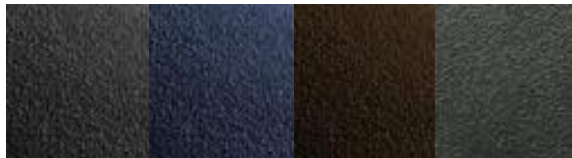

黒

紺

②トップをのタイプと色をお選びください。

※トップをカスタムされましたら、必然的にフロントバンド部分も同じデザインになります。(ミシールドをオーダーされるお客様)

- * シャドウグロッシー : 黒、紺
¥6,600(税抜価格¥6,000)

- * アルカンターラ : 黒、紺、茶、グレイ
¥8,800(税抜価格¥8,000)

- * 合皮 : 黒、紺、茶
¥6,600(税抜価格¥6,000)

- * フラワーレザー : 黒、紺、茶
¥17,600(税抜価格¥16,000)

- * フラワースワロフスキー : アルカンターラ色・石色
¥33,000(税抜価格¥30,000) 石色変更の場合 ¥5,500(税抜価格¥5,000)
 色) ゴールド、クリスタル、ブラック、ライトブルー、ピンク、レッド、オレンジ
 (※石色変更しない場合は、同系色がついできます。)

①黒・ブラック ②紺・ブルー ③茶・ブロンズ ④グレイ・ブラック ⑤黒・ウインターローズ ⑥紺・ウインターローズ

- * フラワースワロフスキー ジュエリー : アルカンターラ色・石色 ¥44,000(税抜価格¥40,000)

①黒・マジェスティックブラック ②グレイ・マジェスティックブラック ③紺・マジェスティックブルー ④茶・マジェスティックドラド ⑤黒・マジェスティックピンク ⑥紺・マジェスティックピンク

- * クリスタルファブリック : 黒、紺、ゴールド、アンティークピンク
¥45,100(税抜価格¥41,000)