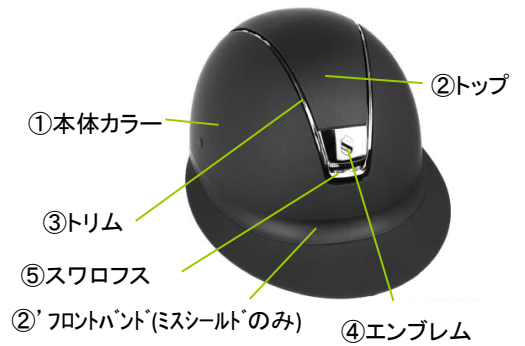

カスタマイズヘルメット

本体カラー + オプション①～⑦を選んで
あなただけのカスタマイズ・ヘルメットが作れます。
詳しくはお問い合わせください。

①モデル、本体色、サイズをお選びください。

※インナー別売 ¥3,850(税抜価格¥3,500)

■サイズ
S 52～56cm
M 55～58cm
L 57～61cm

★シャドウマット(ツヤなしマットタイプ)

¥ 57,200(税抜価格¥52,000)

黒