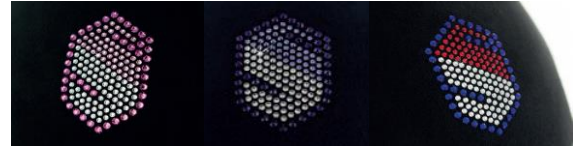

- * フラワースワロフスキー ジュエリー : アルカンターラ色・石色 ¥44,000(税抜価格¥40,000)

①黒・マジェスティックブラック ②グレイ・マジェスティックブラック ③紺・マジェスティックブルー ④茶・マジェスティックドラド ⑤黒・マジェスティックピンク ⑥紺・マジェスティックピンク

- * クリスタルファブリック : 黒、紺、ゴールド、アンティークピンク
¥45,100(税抜価格¥41,000)

- * リザード(型押し合皮) : 黒、紺、茶、グレイ
¥23,100(税抜価格¥21,000)

- * クリスタルメドレイ : 黒、紺、ゴールド
¥121,000(税抜価格¥110,000)

- * ひし形スワロフスキー : 黒、紺、茶、グレイ
¥28,600(税抜価格¥26,000)

(※石の色は、同系色がついできます。)

* シールドスワロ : 黒、紺、茶、グレイ(アルカンターラ)

¥11,000(税抜価格¥10,000)

スワロ色: → からお選びください(後頭部に付きます)

黒

青

ゴールド

ピンク

紫

赤&青&クリスタル

* スパークリング : アルカンターラ色・石色