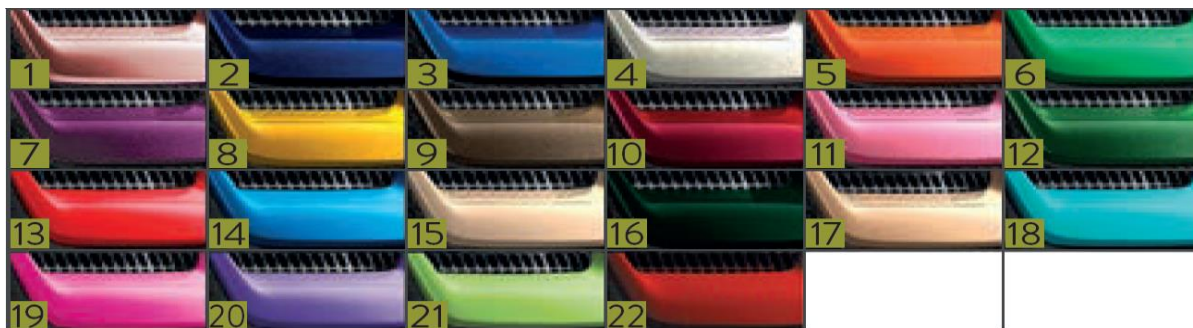

※クリスタルコメットよりスワロの数が少ないです。

※2020年3月改定

③トリムのタイプと色をお選びください。※スタンダードトリム又は、カスタムトリムのどちらかをお選びください。

【標準仕様】1ページ目のイメージ

○スタンダードトリム 色をお選びください。

¥5,500(税抜価格¥5,000)

クロム クロムブラック クロムブルー クロムゴールド マットブラック マットブルー マットブロンズ

○カスタムトリム 色をお選びください。

¥11,000(税抜価格¥10,000)

①Pink gold, ②navy blue, ③electric blue, ④pearlwhite, ⑤orange, ⑥Brazil green, ⑦Aubergine
⑧yellow, ⑨bronze, ⑩red, ⑪Baby pink, ⑫Ireland green, ⑬Ferrari red, ⑭Airblue, ⑮ivory
⑯GB green, ⑰golden beige, ⑱Zircon, ⑲fushia, ⑳purple, ㉑Lime, ㉒matt red