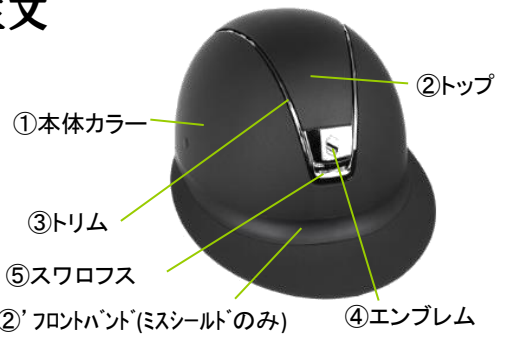

レギュラー

ドレッサージュ
(2.5cm 短い)

⑦ネームプリント(チンストラップ左)

シルバー or ゴールド ¥3,300(税抜価格¥3,000)

※下記枠内に記入して下さい。(アルファベット19文字以内)

年 月 日

ふりがな お客様名	
ご住所	
ご連絡先	

①モデル、本体色、サイズをお選びください。