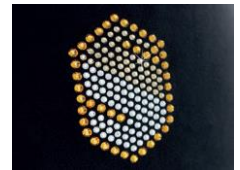

IX. リザード(型押し合皮) : 黒、紺、茶、グレイ ¥21,000+税

X. シャドゥマットグロッキー : 黒、紺 ¥6000+税

XI. シールドスワロ : 黒、紺、茶、グレイ(アルカンターラ)  
スワロ色: →からお選びください(後頭部に付きます)  
¥10,000+税

黒

青

ゴールド

ピンク

紫