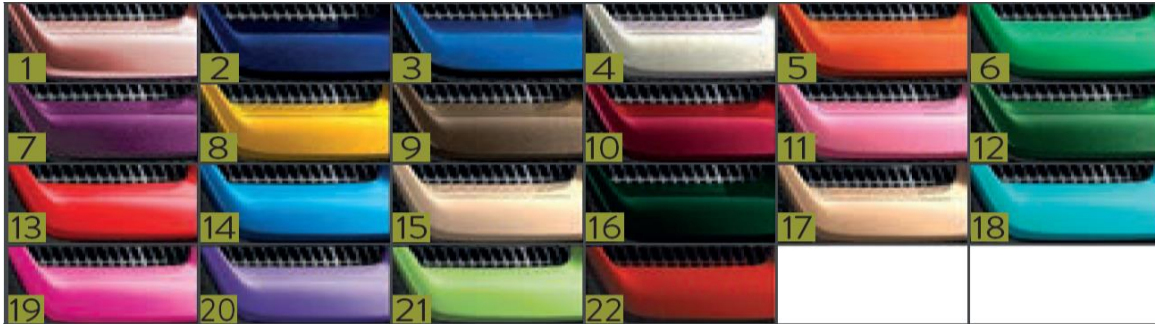

⑦グレイ・ライトブラック

⑧茶・ゴールド

③トリムのタイプと色をお選びください。※スタンダードトリム又は、カスタムトリムのどちらかをお選びください。  
【標準仕様】1ページ目のイメージ ○をつけてください。

○スタンダードトリム 色をお選びください。 ¥5,000+税

クロム クロムブラック クロムブルー クロムゴールド\* マットブラック マットブルー マットブロンズ\*

○カスタムトリム 色をお選びください。 ¥10,000+税

①Pink gold, ②navy blue, ③electric blue, ④pearlwhite, ⑤orange, ⑥Brazil green, ⑦Aubergine  
⑧yellow, ⑨bronze, ⑩red, ⑪Baby pink, ⑫Ireland green, ⑬Ferrari red, ⑭Airblue, ⑮ivory  
⑯GB green, ⑰golden beige, ⑱Zircon, ⑲fushia, ⑳purple, ㉑Lime, ㉒matt red