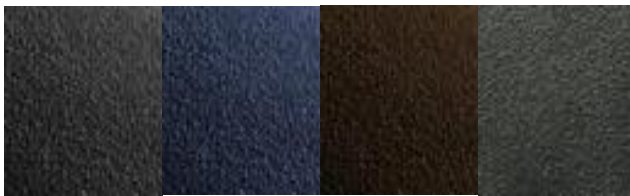

XI. シールドスワロ : 黒、紺、茶、グレイ(アルカンターラ)
スワロ色: →からお選びください(後頭部に付きます)
¥10,000+税