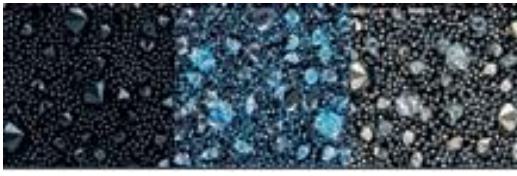

紺

茶

★ミスシールドシャドウグロッシー  
 (ツヤ有)

¥64,000 + 税

インナーサイズ            cm

黒

紺

②トップをのタイプと色をお選びください。 ○をつけてください。

※トップをカスタムされましたら、必然的にフロントバンド部分も同じデザインになります。(ミシールドをオーダーされるお客様)

I. フラワーレザー : 黒、紺、茶 ¥16,000+税

II. シャイニーファブリック : 黒、紺、茶 ¥16,000+税

III. クリスタルトレイ : 黒、紺、ゴールド ¥110,000+税

IV. フラワースワロフスキー : 黒、紺、茶、グレイ ¥30,000+税  
石の色変更 ¥5,000+税

色) ゴールド、クリスタル、ブラック、ライトブルー、ピンク、レッド、オレンジ  
(※石色変更しない場合は、同系色がついてきます。)

V. クリスタルファブリック : 黒、紺、ゴールド、アンティークピンク ¥41,000+税

VI. ひし形スワロフスキー : 黒、紺、茶、グレイ ¥26,000+税  
(※石の色は、同系色がついてきます。)

VII. 合皮 : 黒、紺、茶 ¥6000+税

VIII. アルカンターラ : 黒、紺、茶、グレイ ¥8,000+税